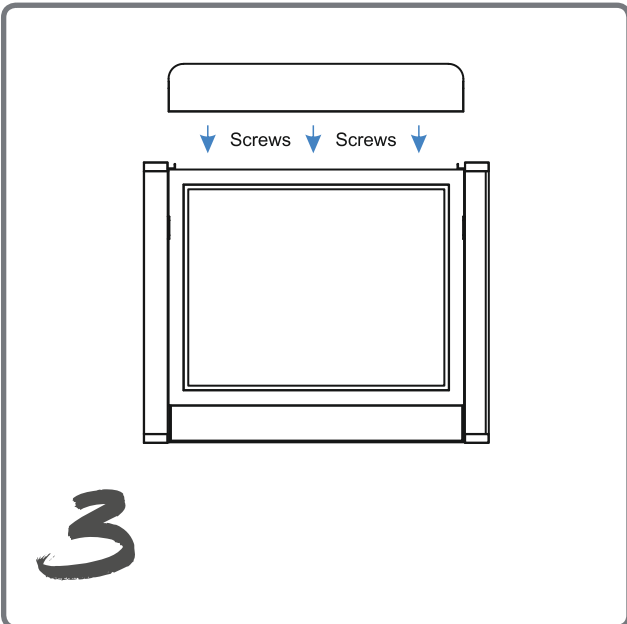

BOOZ

EVENT STAND

**AUFBAUANLEITUNG
SETUP INSTRUCTIONS**

**LIEFERUMFANG
PACKAGE CONTENTS**

Part Name	QTY
Main Frame	1
Metal Shelf	1
Top Cover & Screws	1
Cable Clamps	4
Carry Bag	1
User Manual	1
Shelves (optional)	
Laptop Stand (optional)	

AUFBAU | Bitte befolge die hier gezeigten Schritte, um das Pult korrekt aufzustellen.
SETUP | Please follow the steps shown here to set up the stand correctly.

D**PORTABLER DJ-TISCH**

Omnitronic liefert dir mit diesem portablen Pult einen professionellen Look für deine DJ-Gigs. Der stabile Klapprahmen bietet dir eine Arbeitsfläche von 1150 x 50 cm. Die Arbeitshöhe beträgt 94 cm. Der Auf- und Abbau ist in wenigen Augenblicken erledigt und das ganz ohne Werkzeug. Im Lieferumfang ist eine praktische Transporttasche enthalten. Halterungen für Laptops und Lautsprecher zur Erweiterung sind als Zubehör erhältlich.

Modell:	BOOZ Event Stand
Bestellnummer:	32000080 (schwarz), 32000084 (weiß)
Arbeitsfläche:	1150 x 49,5 cm
Maximale Belastung:	100 kg
Arbeitshöhe:	94 cm
Material:	Stahl, lackiert
Transportmaß:	112 x 15 x 96 cm
Gewicht:	30 kg
Lieferumfang:	3-teiliger Rahmen Perforierte Ablage Frontabdeckung (mit Schrauben) Transporttasche