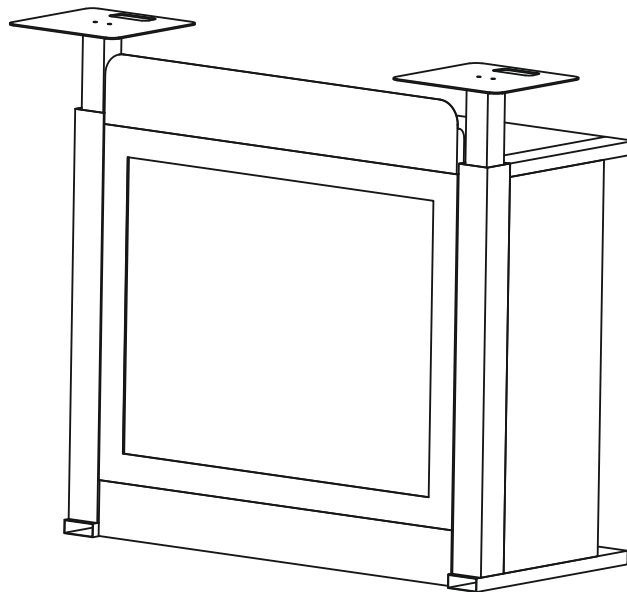

BOOZ

EVENT STAND

**AUFBAUANLEITUNG
SETUP INSTRUCTIONS**

**LIEFERUMFANG
PACKAGE CONTENTS**

Part Name	QTY
Main Frame	1
Metal Shelf	1
Top Cover & Screws	1
Cable Clamps	4
Carry Bag	1
User Manual	1
Shelves (optional)	
Laptop Stand (optional)	

AUFBAU | Bitte befolge die hier gezeigten Schritte, um das Pult korrekt aufzustellen.
SETUP | Please follow the steps shown here to set up the stand correctly.

D**PORTABLER DJ-TISCH**

Omnitronic liefert dir mit diesem portablen Pult einen professionellen Look für deine DJ-Gigs. Der stabile Klapprahmen bietet dir eine Arbeitsfläche von 1150 x 50 cm. Die Arbeitshöhe beträgt 94 cm. Der Auf- und Abbau ist in wenigen Augenblicken erledigt und das ganz ohne Werkzeug. Im Lieferumfang ist eine praktische Transporttasche enthalten. Halterungen für Laptops und Lautsprecher zur Erweiterung sind als Zubehör erhältlich.

Modell:	BOOZ Event Stand
Bestellnummer:	32000080 (schwarz), 32000084 (weiß)
Arbeitsfläche:	1150 x 49,5 cm
Maximale Belastung:	100 kg
Arbeitshöhe:	94 cm
Material:	Stahl, lackiert
Transportmaß:	112 x 15 x 96 cm
Gewicht:	30 kg
Lieferumfang:	3-teiliger Rahmen Perforierte Ablage Frontabdeckung (mit Schrauben) Transporttasche

EN**PORTABLE DJ STAND**

This portable Omnitronic stand creates a professional look for your DJ gigs. The foldable frame provides a workspace of 1150 x 50 cm. The working height is 94 cm. The setup is done in no time at all and without any tools. A practical transport bag is included in the delivery. Add-on corner shelves for laptops and speaker systems are available as accessories.