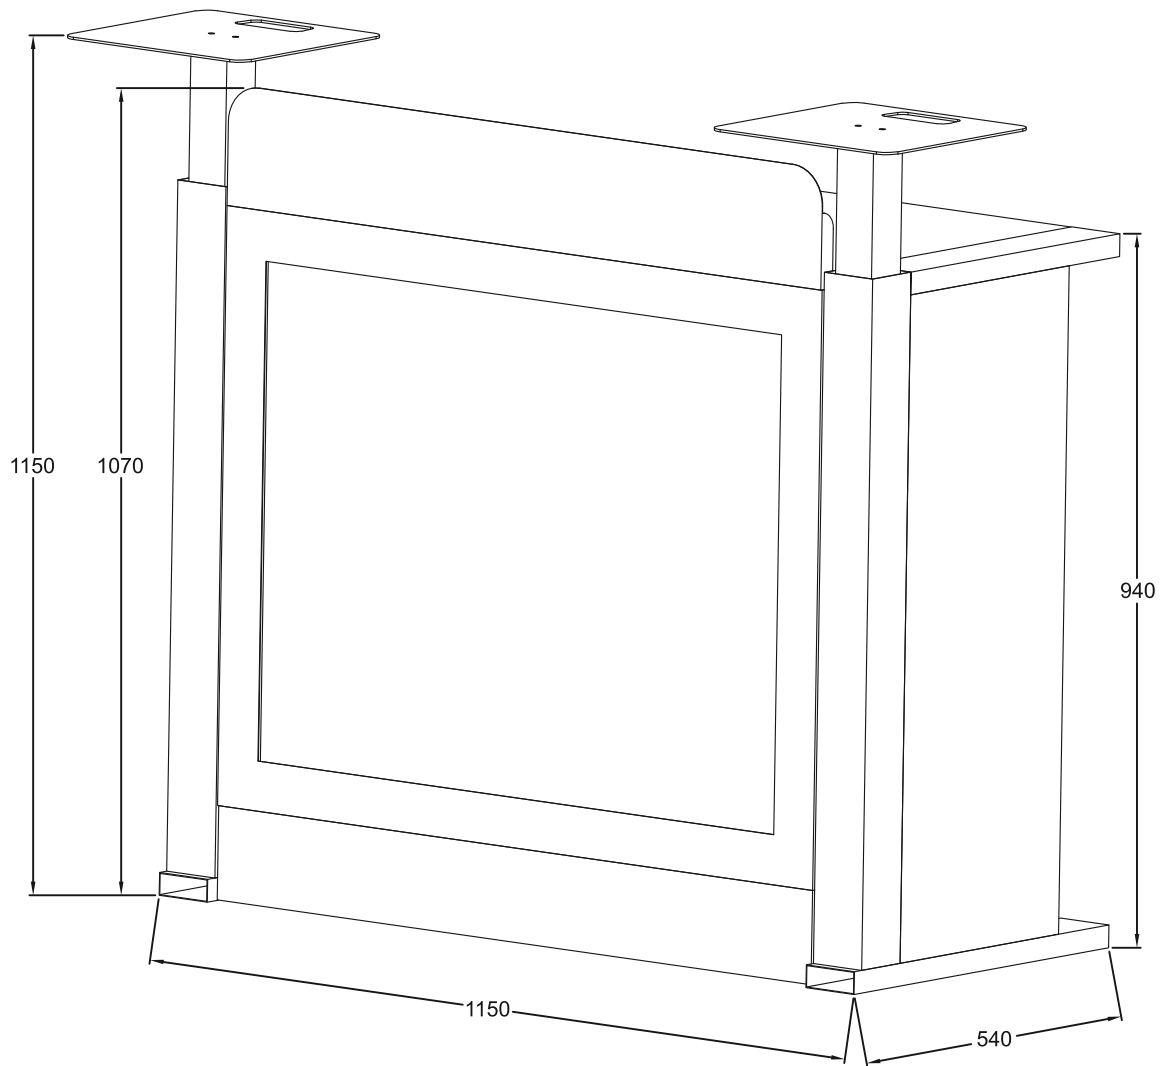

BOOZ

EVENT STAND

**AUFBAUANLEITUNG
SETUP INSTRUCTIONS**

**LIEFERUMFANG
PACKAGE CONTENTS**

Part Name	QTY
Main Frame	1
Metal Shelf	1
Top Cover & Screws	1
Cable Clamps	4
Carry Bag	1
User Manual	1
Shelves (optional)	
Laptop Stand (optional)	

AUFBAU | Bitte befolge die hier gezeigten Schritte, um das Pult korrekt aufzustellen.
SETUP | Please follow the steps shown here to set up the stand correctly.

D**PORTABLER DJ-TISCH**

Omnitronic liefert dir mit diesem portablen Pult einen professionellen Look für deine DJ-Gigs. Der stabile Klapprahmen bietet dir eine Arbeitsfläche von 1150 x 50 cm. Die Arbeitshöhe beträgt 94 cm. Der Auf- und Abbau ist in wenigen Augenblicken erledigt und das ganz ohne Werkzeug. Im Lieferumfang ist eine praktische Transporttasche enthalten. Halterungen für Laptops und Lautsprecher zur Erweiterung sind als Zubehör erhältlich.

Modell:	BOOZ Event Stand
Bestellnummer:	32000080 (schwarz), 32000084 (weiß)
Arbeitsfläche:	1150 x 49,5 cm
Maximale Belastung:	100 kg
Arbeitshöhe:	94 cm
Material:	Stahl, lackiert
Transportmaß:	112 x 15 x 96 cm
Gewicht:	30 kg
Lieferumfang:	3-teiliger Rahmen Perforierte Ablage Frontabdeckung (mit Schrauben) Transporttasche

EN**PORTABLE DJ STAND**

This portable Omnitronic stand creates a professional look for your DJ gigs. The foldable frame provides a workspace of 1150 x 50 cm. The working height is 94 cm. The setup is done in no time at all and without any tools. A practical transport bag is included in the delivery. Add-on corner shelves for laptops and speaker systems are available as accessories.