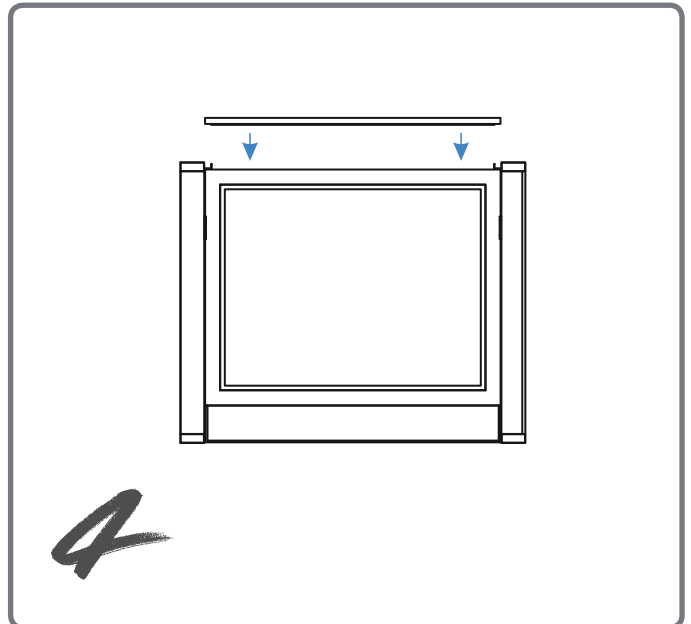

BOOZ

EVENT STAND

**AUFBAUANLEITUNG
SETUP INSTRUCTIONS**

**LIEFERUMFANG
PACKAGE CONTENTS**

Part Name	QTY
Main Frame	1
Metal Shelf	1
Top Cover & Screws	1
Cable Clamps	4
Carry Bag	1
User Manual	1
Shelves (optional)	
Laptop Stand (optional)	

AUFBAU | Bitte befolge die hier gezeigten Schritte, um das Pult korrekt aufzustellen.
SETUP | Please follow the steps shown here to set up the stand correctly.

D**PORTABLER DJ-TISCH**

Omnitronic liefert dir mit diesem portablen Pult einen professionellen Look für deine DJ-Gigs. Der stabile Klapprahmen bietet dir eine Arbeitsfläche von 1150 x 50 cm. Die Arbeitshöhe beträgt 94 cm. Der Auf- und Abbau ist in wenigen Augenblicken erledigt und das ganz ohne Werkzeug. Im Lieferumfang ist eine praktische Transporttasche enthalten. Halterungen für Laptops und Lautsprecher zur Erweiterung sind als Zubehör erhältlich.

Modell:	BOOZ Event Stand
Bestellnummer:	32000080 (schwarz), 32000084 (weiß)
Arbeitsfläche:	1150 x 49,5 cm
Maximale Belastung:	100 kg
Arbeitshöhe:	94 cm
Material:	Stahl, lackiert
Transportmaß:	112 x 15 x 96 cm
Gewicht:	30 kg
Lieferumfang:	3-teiliger Rahmen Perforierte Ablage Frontabdeckung (mit Schrauben) Transporttasche