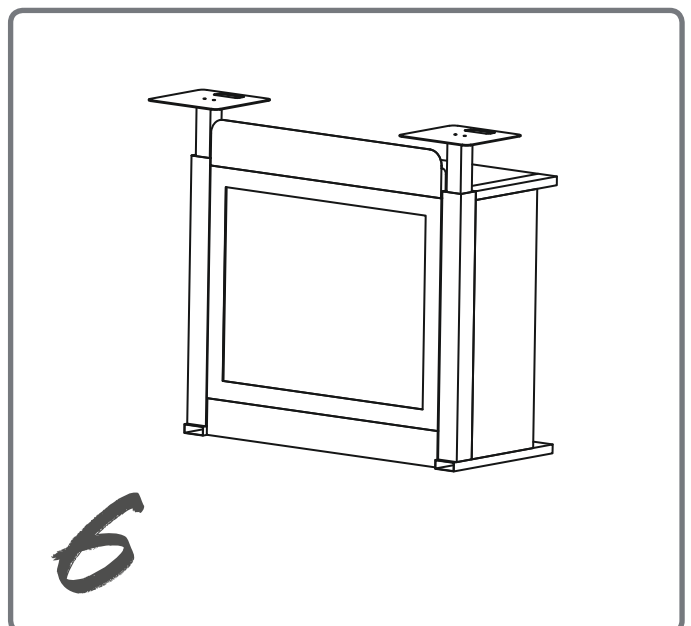

BOOZ

EVENT STAND

**AUFBAUANLEITUNG
SETUP INSTRUCTIONS**

**LIEFERUMFANG
PACKAGE CONTENTS**

Part Name	QTY
Main Frame	1
Metal Shelf	1
Top Cover & Screws	1
Cable Clamps	4
Carry Bag	1
User Manual	1
Shelves (optional)	
Laptop Stand (optional)	

AUFBAU | Bitte befolge die hier gezeigten Schritte, um das Pult korrekt aufzustellen.
SETUP | Please follow the steps shown here to set up the stand correctly.

D**PORTABLER DJ-TISCH**

Omnitronic liefert dir mit diesem portablen Pult einen professionellen Look für deine DJ-Gigs. Der stabile Klapprahmen bietet dir eine Arbeitsfläche von 1150 x 50 cm. Die Arbeitshöhe beträgt 94 cm. Der Auf- und Abbau ist in wenigen Augenblicken erledigt und das ganz ohne Werkzeug. Im Lieferumfang ist eine praktische Transporttasche enthalten. Halterungen für Laptops und Lautsprecher zur Erweiterung sind als Zubehör erhältlich.

Modell:	BOOZ Event Stand
Bestellnummer:	32000080 (schwarz), 32000084 (weiß)
Arbeitsfläche:	1150 x 49,5 cm
Maximale Belastung:	100 kg
Arbeitshöhe:	94 cm
Material:	Stahl, lackiert
Transportmaß:	112 x 15 x 96 cm
Gewicht:	30 kg
Lieferumfang:	3-teiliger Rahmen Perforierte Ablage Frontabdeckung (mit Schrauben) Transporttasche