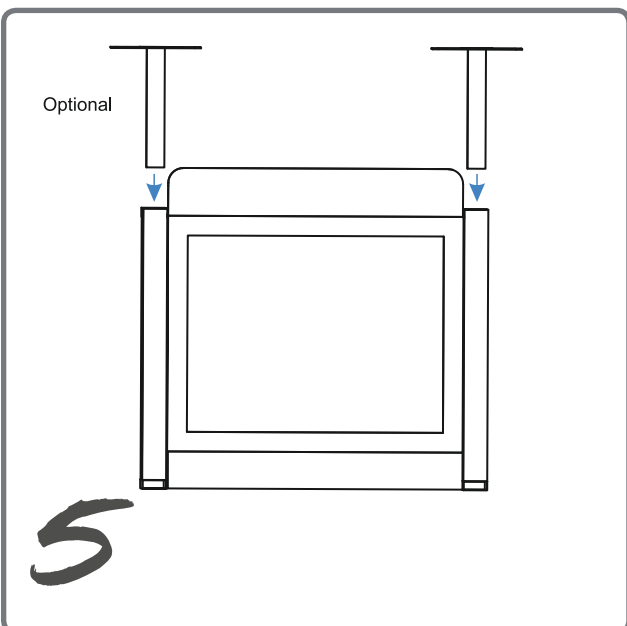

BOOZ

EVENT STAND

**AUFBAUANLEITUNG
SETUP INSTRUCTIONS**

**LIEFERUMFANG
PACKAGE CONTENTS**

Part Name	QTY
Main Frame	1
Metal Shelf	1
Top Cover & Screws	1
Cable Clamps	4
Carry Bag	1
User Manual	1
Shelves (optional)	
Laptop Stand (optional)	

AUFBAU | Bitte befolge die hier gezeigten Schritte, um das Pult korrekt aufzustellen.
SETUP | Please follow the steps shown here to set up the stand correctly.

D**PORTABLER DJ-TISCH**

Omnitronic liefert dir mit diesem portablen Pult einen professionellen Look für deine DJ-Gigs. Der stabile Klapprahmen bietet dir eine Arbeitsfläche von 1150 x 50 cm. Die Arbeitshöhe beträgt 94 cm. Der Auf- und Abbau ist in wenigen Augenblicken erledigt und das ganz ohne Werkzeug. Im Lieferumfang ist eine praktische Transporttasche enthalten. Halterungen für Laptops und Lautsprecher zur Erweiterung sind als Zubehör erhältlich.

Modell:	BOOZ Event Stand
Bestellnummer:	32000080 (schwarz), 32000084 (weiß)
Arbeitsfläche:	1150 x 49,5 cm
Maximale Belastung:	100 kg
Arbeitshöhe:	94 cm
Material:	Stahl, lackiert
Transportmaß:	112 x 15 x 96 cm
Gewicht:	30 kg
Lieferumfang:	3-teiliger Rahmen Perforierte Ablage Frontabdeckung (mit Schrauben) Transporttasche

EN**PORTABLE DJ STAND**

This portable Omnitronic stand creates a professional look for your DJ gigs. The foldable frame provides a workspace of 1150 x 50 cm. The working height is 94 cm. The setup is done in no time at all and without any tools. A practical transport bag is included in the delivery. Add-on corner shelves for laptops and speaker systems are available as accessories.