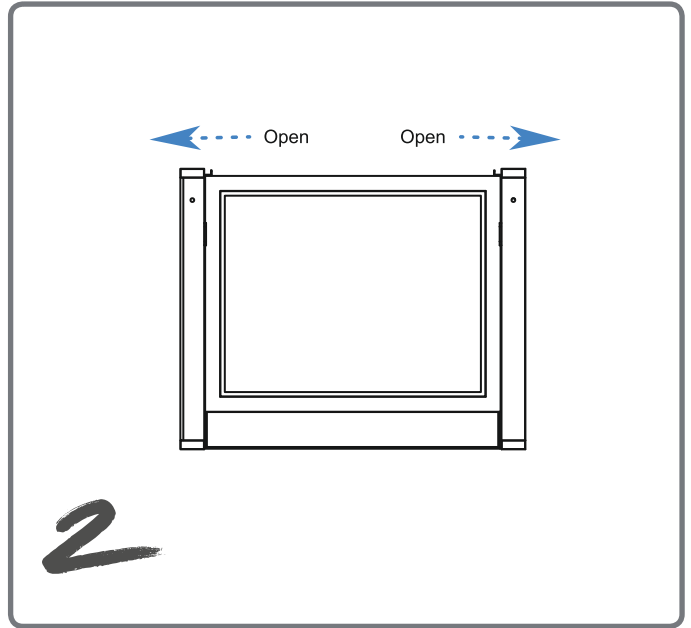

BOOZ

EVENT STAND

**AUFBAUANLEITUNG
SETUP INSTRUCTIONS**

**LIEFERUMFANG
PACKAGE CONTENTS**

Part Name	QTY
Main Frame	1
Metal Shelf	1
Top Cover & Screws	1
Cable Clamps	4
Carry Bag	1
User Manual	1
Shelves (optional)	
Laptop Stand (optional)	

AUFBAU | Bitte befolge die hier gezeigten Schritte, um das Pult korrekt aufzustellen.
SETUP | Please follow the steps shown here to set up the stand correctly.

D**PORTABLER DJ-TISCH**

Omnitronic liefert dir mit diesem portablen Pult einen professionellen Look für deine DJ-Gigs. Der stabile Klapprahmen bietet dir eine Arbeitsfläche von 1150 x 50 cm. Die Arbeitshöhe beträgt 94 cm. Der Auf- und Abbau ist in wenigen Augenblicken erledigt und das ganz ohne Werkzeug. Im Lieferumfang ist eine praktische Transporttasche enthalten. Halterungen für Laptops und Lautsprecher zur Erweiterung sind als Zubehör erhältlich.

Modell:	BOOZ Event Stand
Bestellnummer:	32000080 (schwarz), 32000084 (weiß)
Arbeitsfläche:	1150 x 49,5 cm
Maximale Belastung:	100 kg
Arbeitshöhe:	94 cm
Material:	Stahl, lackiert
Transportmaß:	112 x 15 x 96 cm
Gewicht:	30 kg
Lieferumfang:	3-teiliger Rahmen Perforierte Ablage Frontabdeckung (mit Schrauben) Transporttasche

EN**PORTABLE DJ STAND**

This portable Omnitronic stand creates a professional look for your DJ gigs. The foldable frame provides a workspace of 1150 x 50 cm. The working height is 94 cm. The setup is done in no time at all and without any tools. A practical transport bag is included in the delivery. Add-on corner shelves for laptops and speaker systems are available as accessories.