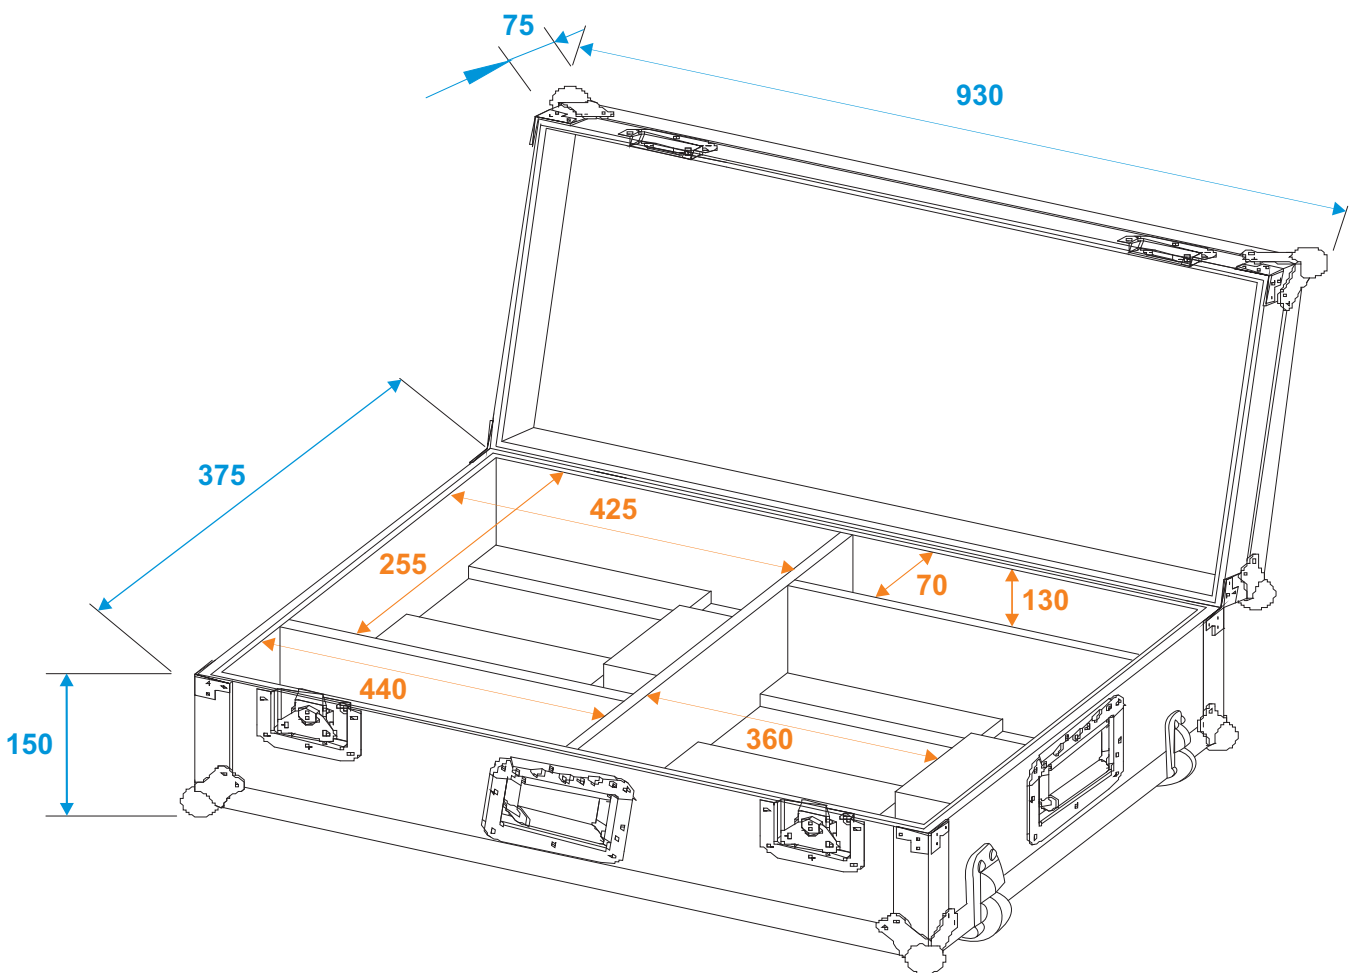

Flightcase

31005196

Flightcase 2x LED TSL-1000 mit Trolleyfunktion

*all dimensions in millimeters